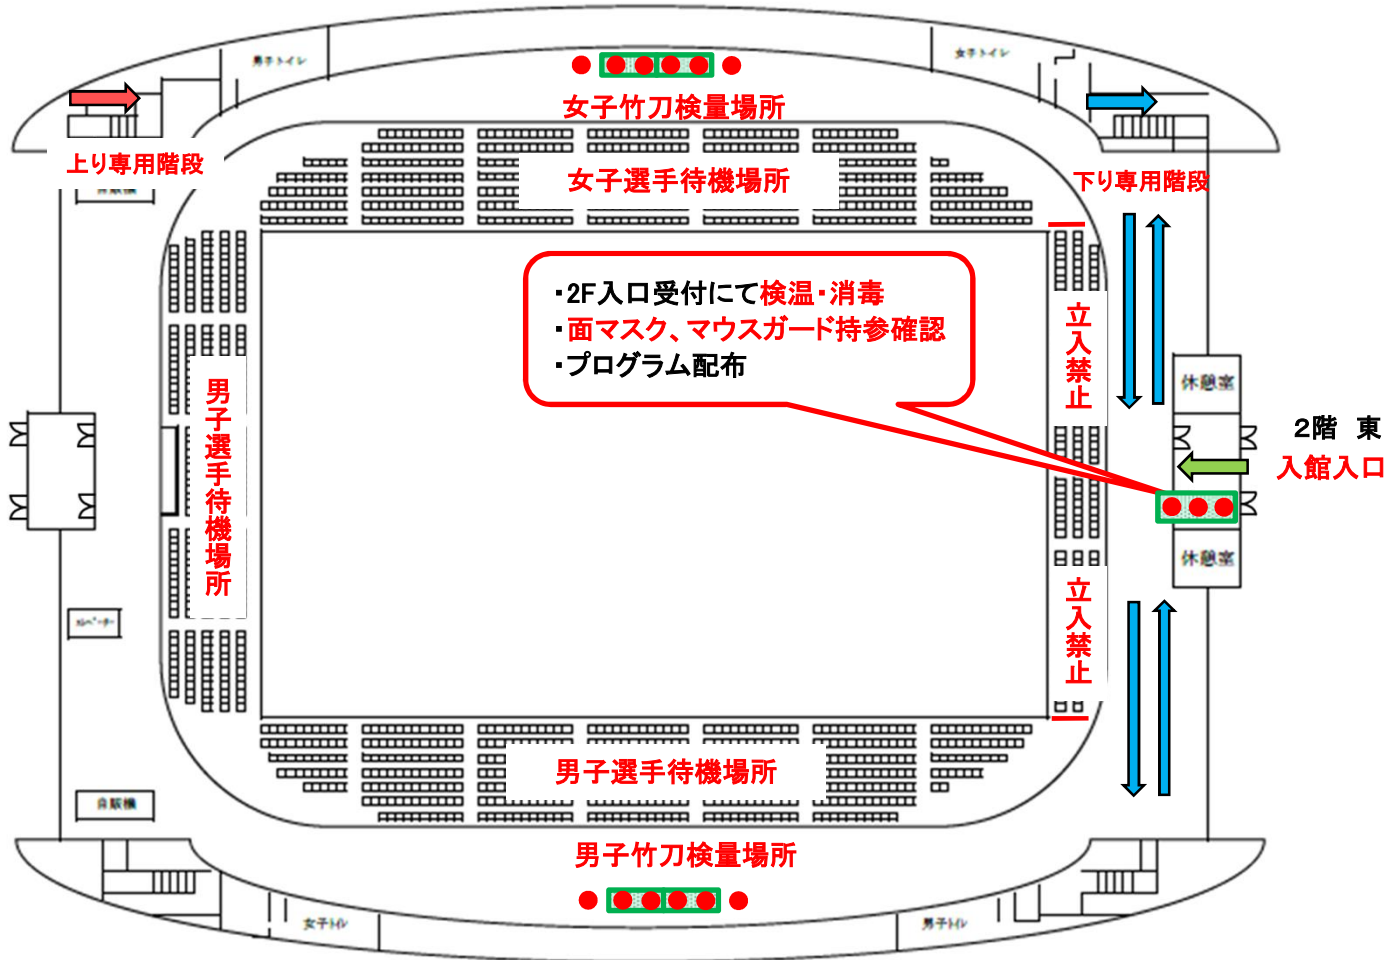

全日本選手権大会県予選見取図

ぐんま武道館2階平面図

ぐんま武道館 1階平面図